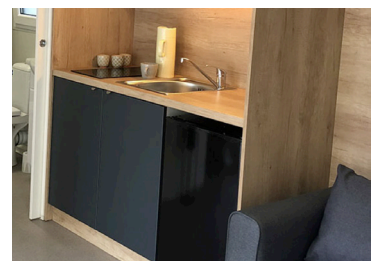

barve po naročilu

prevozi z dolgimi dvigali

zaščita inštalacije 5 cm z
odpiranjem v80 x d340 x g45 cm

kuhinja 150 cm, hladilnik, plošča,
umivalnik, bojler, lučka

zunanja miza / stoli

notranja miza 75 cm / iveral z
nosilcen za smart tv 40