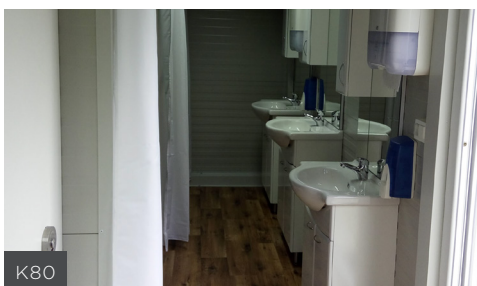

BIVALNI KONTEJNERJI

K80

SANITARNI KONTEJNERJI