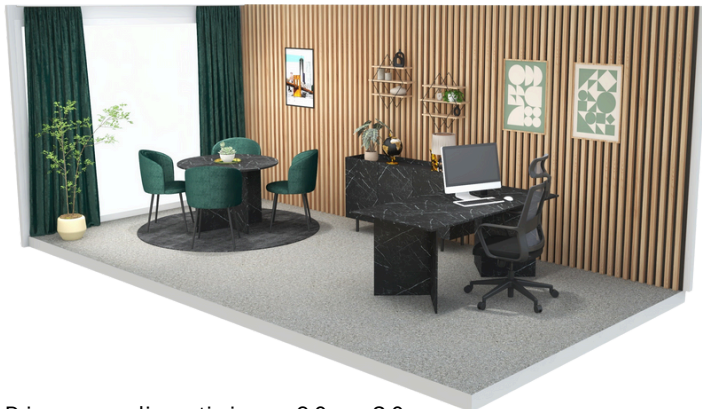

Primer opremljenosti pisarne 6,0 m x 3,0 m.