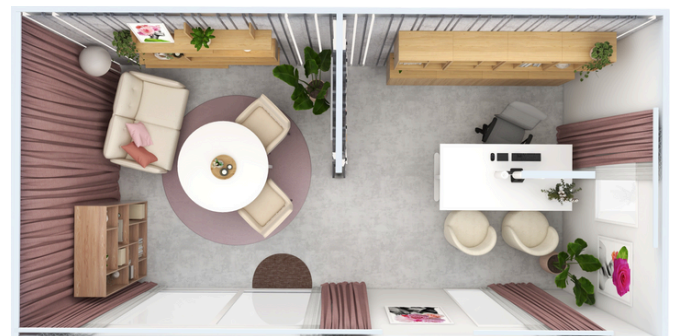

Primer tlorisa pisarne 6,0 m x 3,0 m.