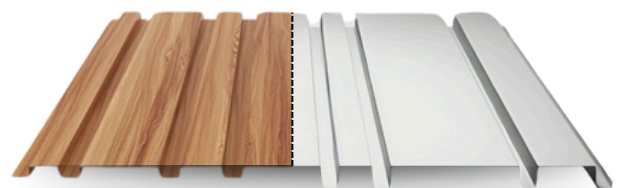

Fasadna obloga Hosekra Piano, novi macesen in beton.