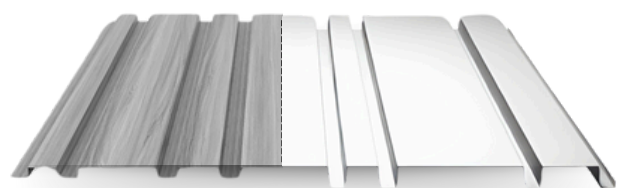

Fasadna obloga Hosekra Piano, stari macesen in bela.