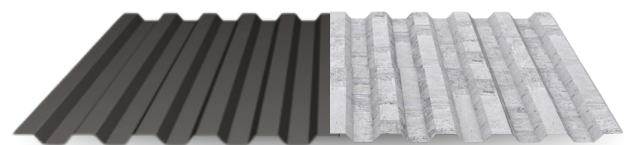

Fasadna obloga TP20 ral 9005 in TP20 beton.